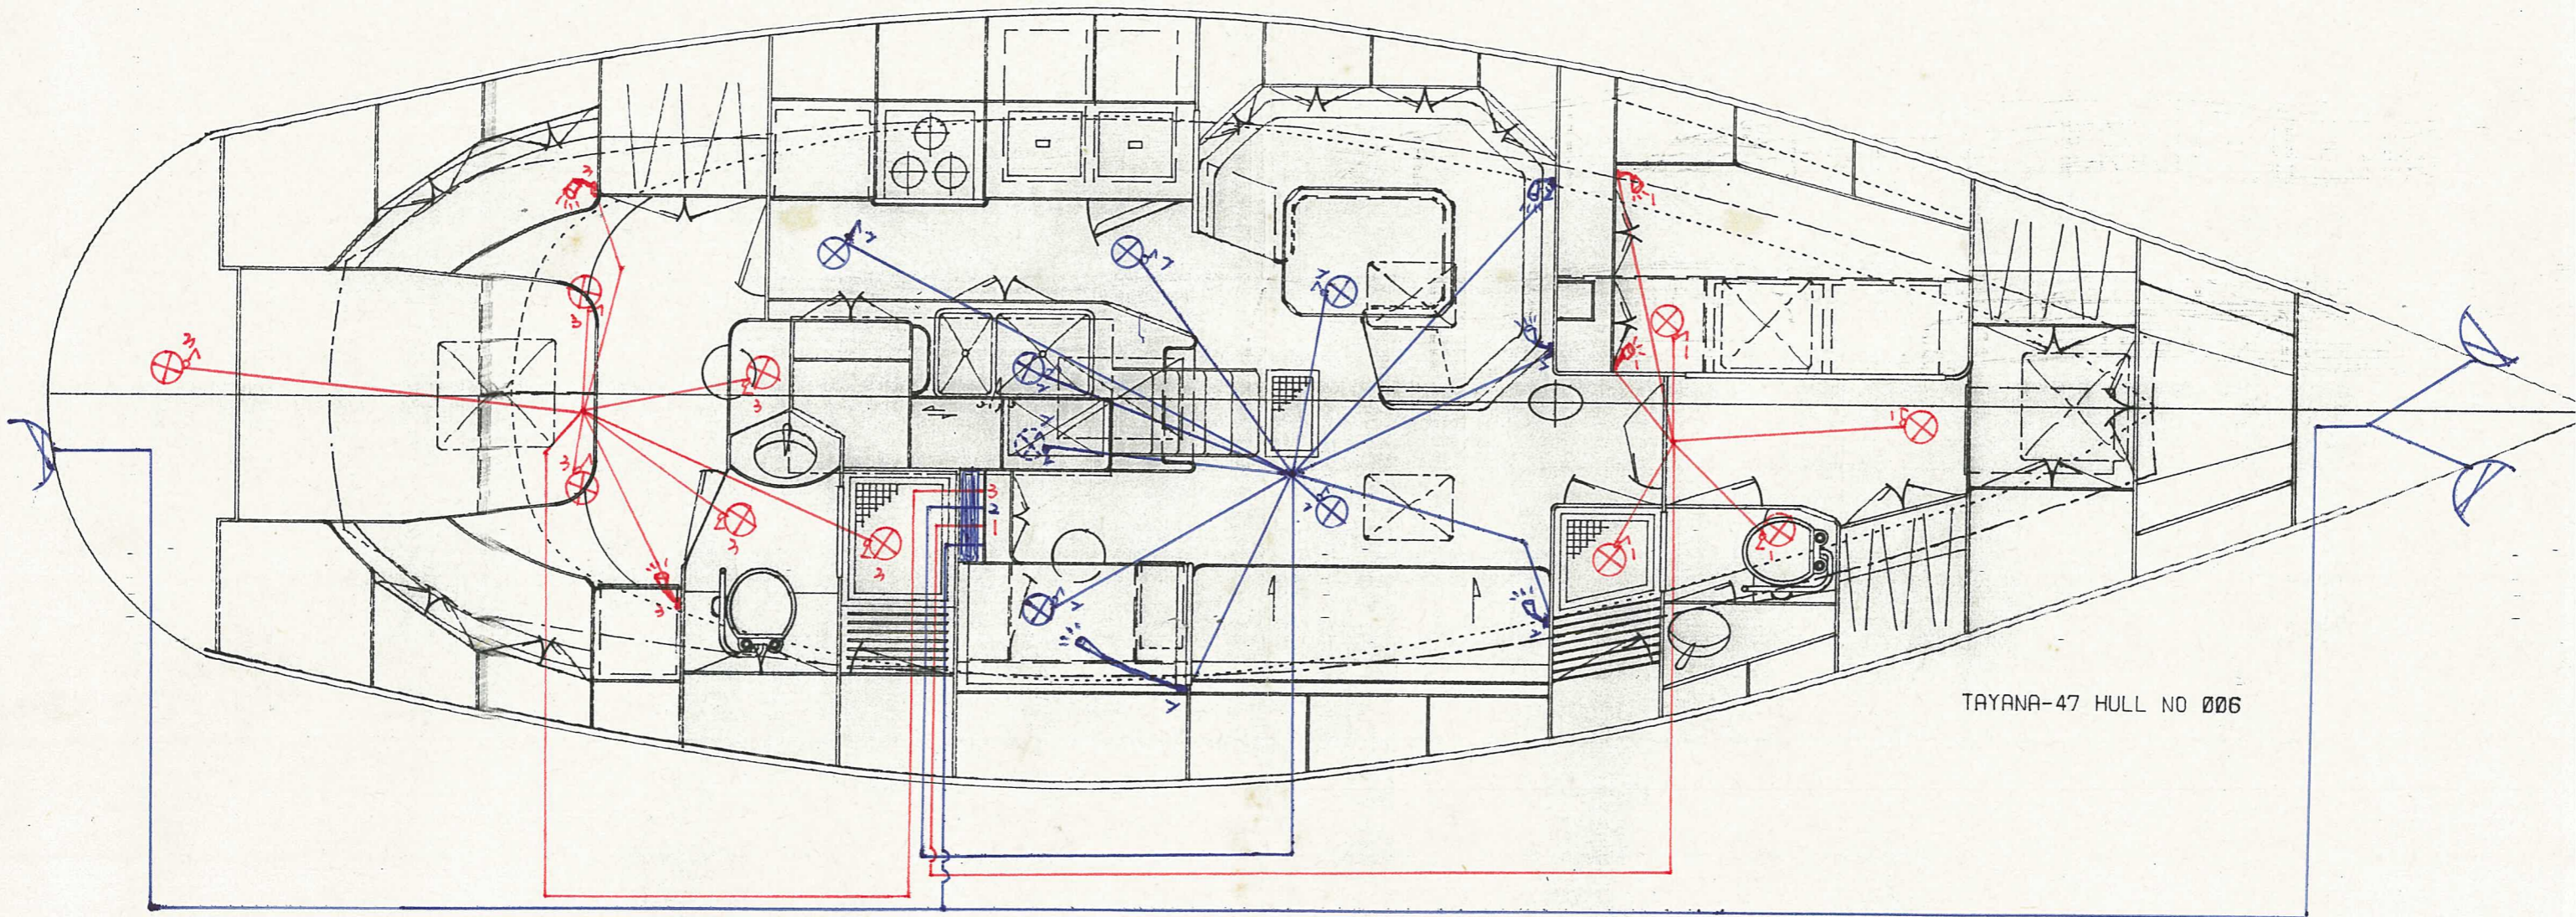

TAYANA-47-006# LIGHTING SYSTEM

⊗ : DOME LT.

⊙ : RED. LT.

TAYANA-47 HULL NO 006